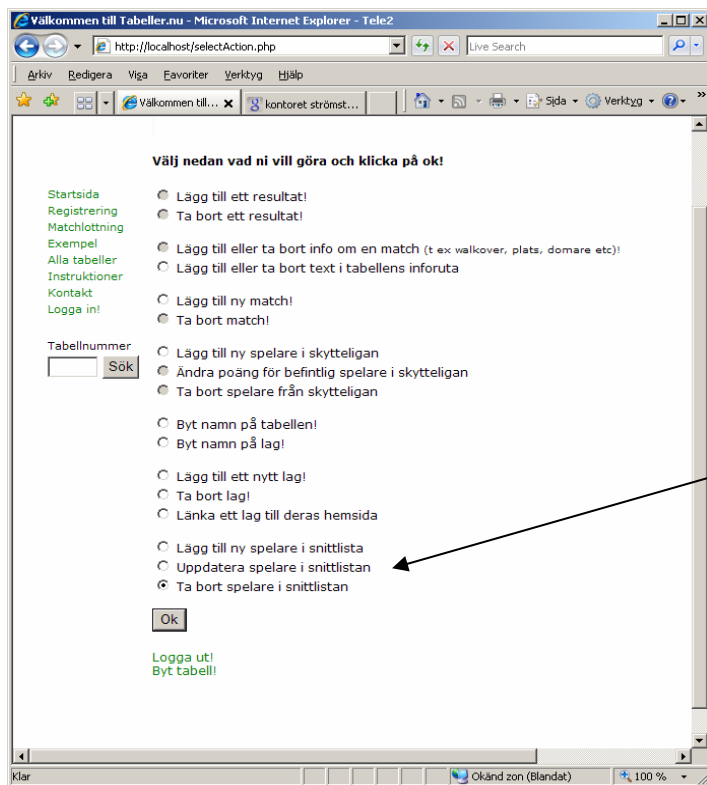

## Ta bort spelare i snittlistan (Endast bowlingtabeller)

Välj alternativet  
Ta bort spelare i  
snittlistan

Välj i listan  
vilken spelare ni  
vill radera.  
Numret på  
spelaren står till  
vänster om  
respektive  
spelare.