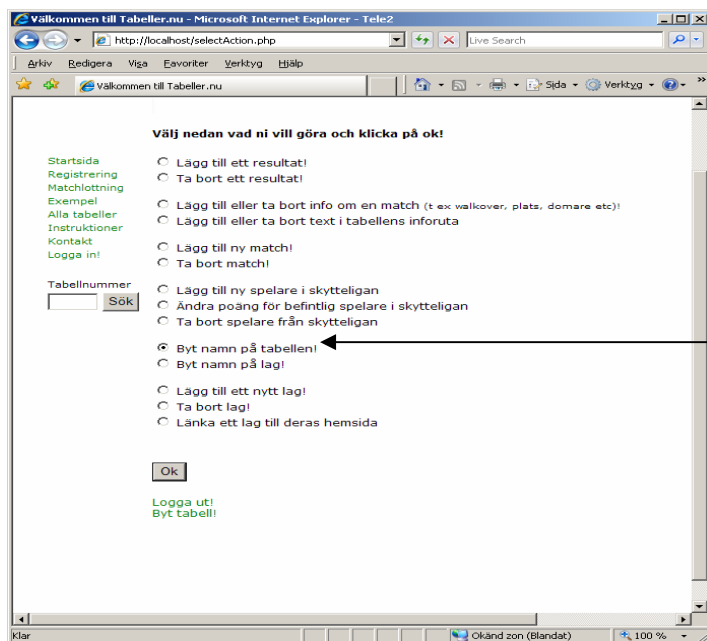

Byt namn på tabellen

Välj alternativet
Byt namn på
tabellen