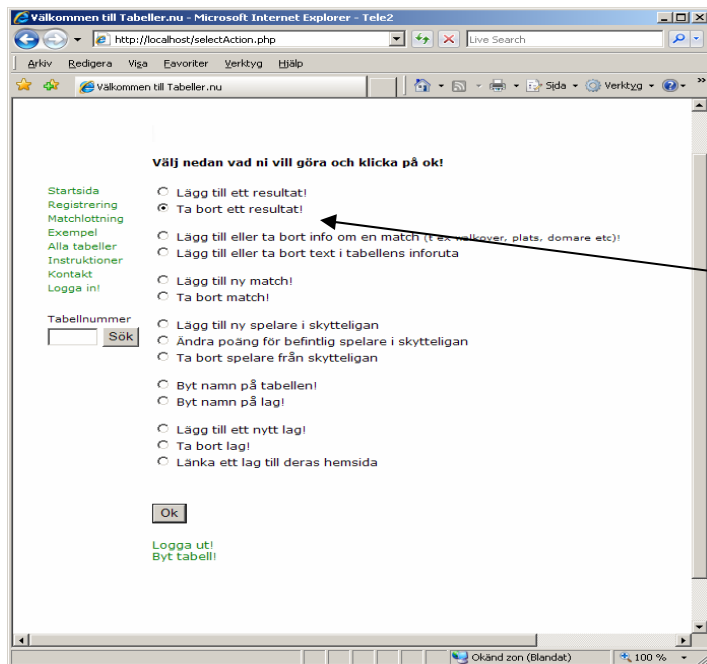

## Lägg in ett resultat

Välj alternativet  
lägg till ett  
resultat

Här väljer ni  
matchnumret och  
skriver in  
resultatet.  
Matchnumret står  
till vänster om  
respektive match.  
Beräkningen av  
tabellen sköts  
automatiskt

## Ta bort ett resultat