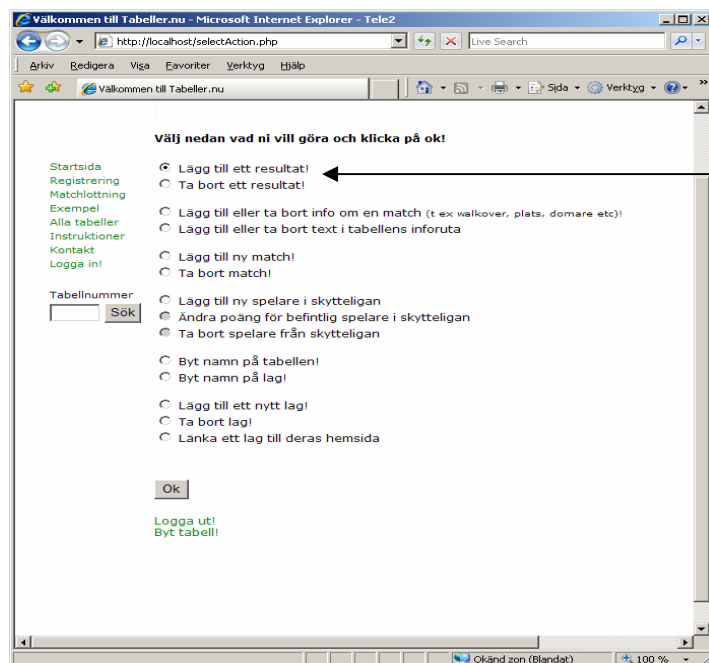

Lägg in ett resultat

Välj alternativet
lägg till ett
resultat