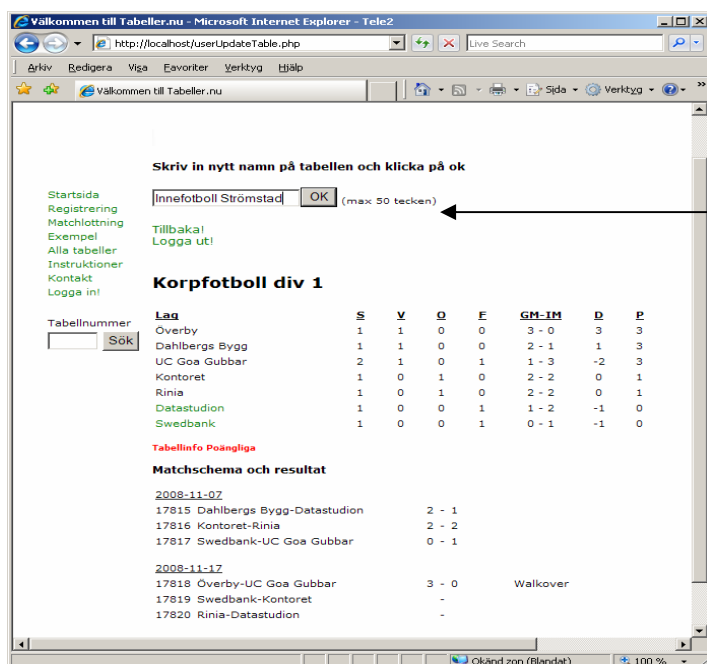

Skriv in det nya
namnet och
klicka på ok