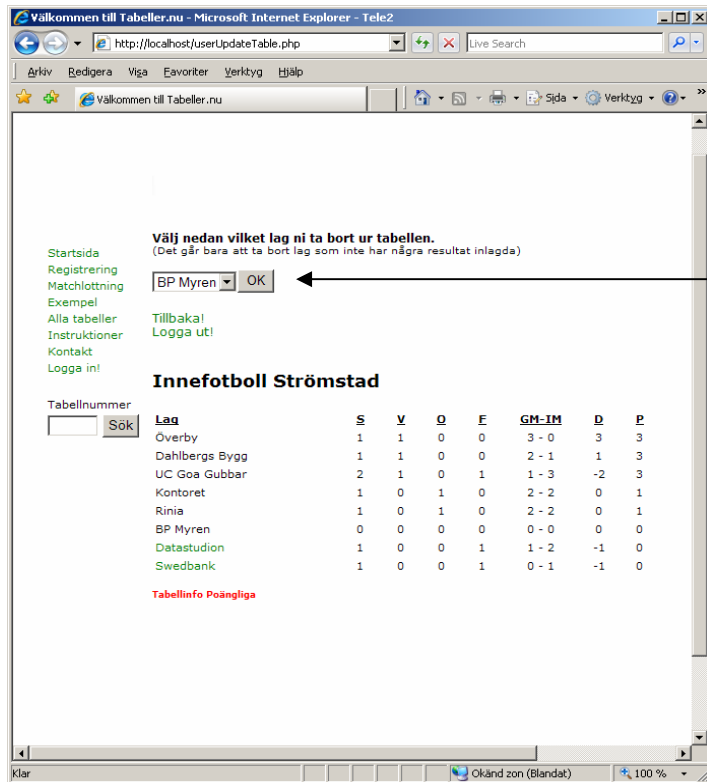

Välj i listan
vilket lag ni skall
ta bort och klicka
på ok. Det går
bara att ta bort
lag som inte har
några resultat
inlagda.