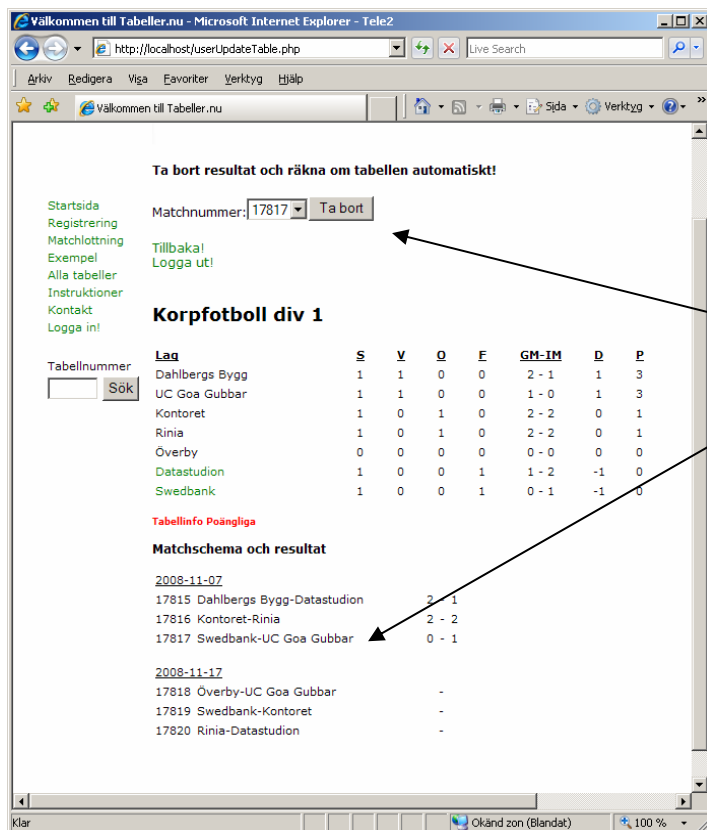

Ta bort ett resultat