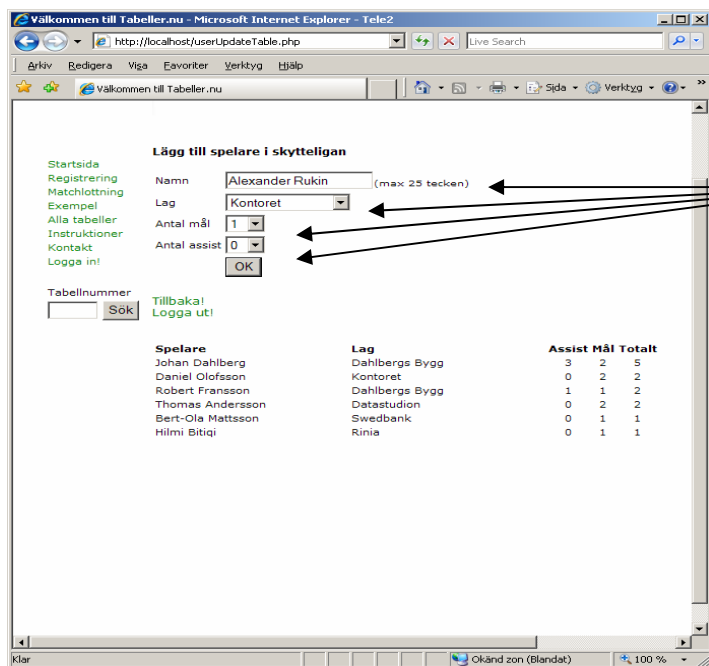

Här skriver ni in
namnet på
spelaren och i
vilket lag
han/hon spelar.
Sedan skriver ni
antal mål o assist