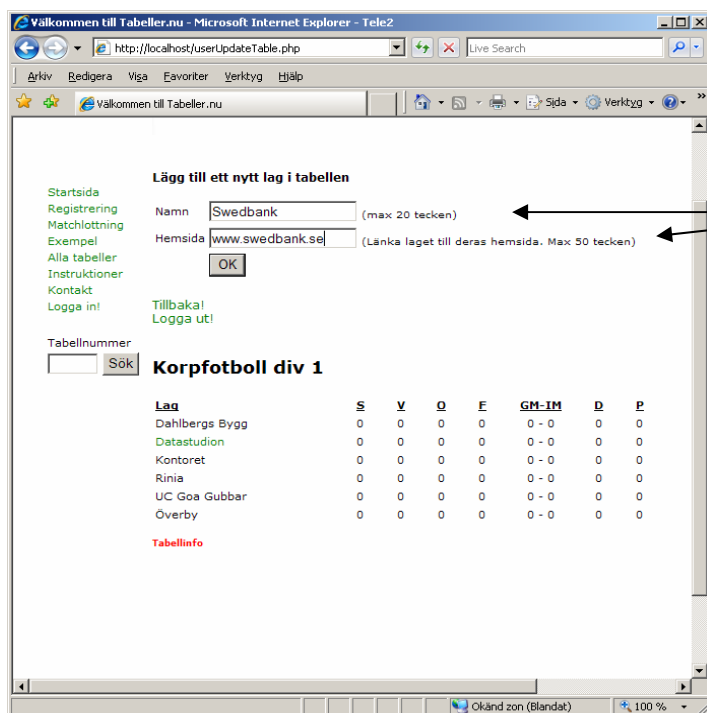

Lägg till lag