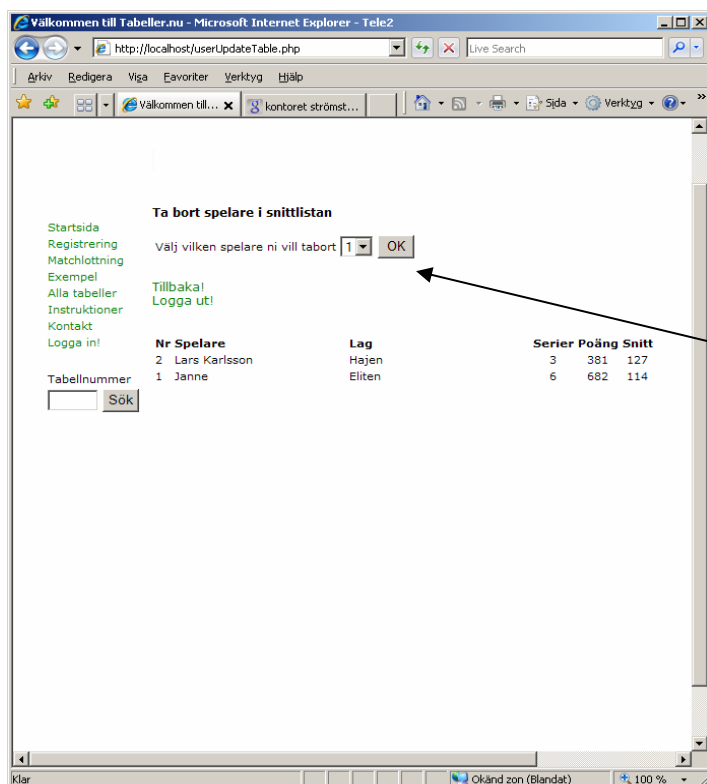

## Ta bort spelare i snittlistan (Endast bowlingtabeller)

Välj alternativet  
Ta bort spelare i  
snittlistan

Välj i listan  
vilken spelare ni  
vill radera.  
Numret på  
spelaren står till  
vänster om  
respektive  
spelare.