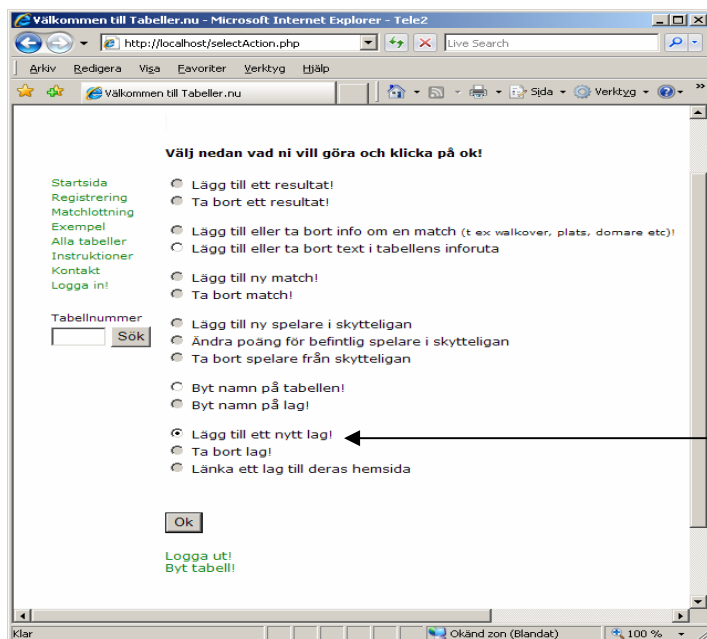

Lägg till lag