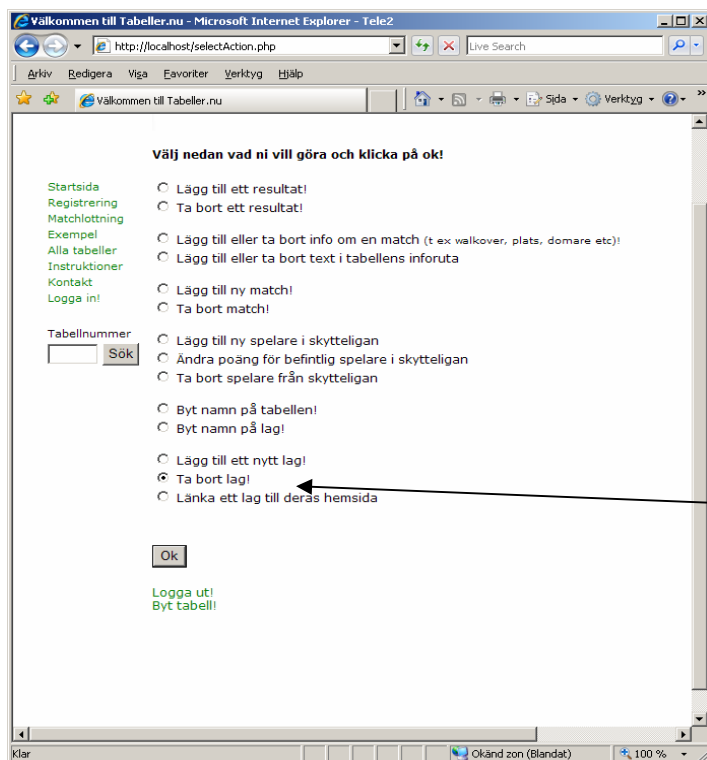

Ta bort lag

Välj alternativet
Ta bort lag