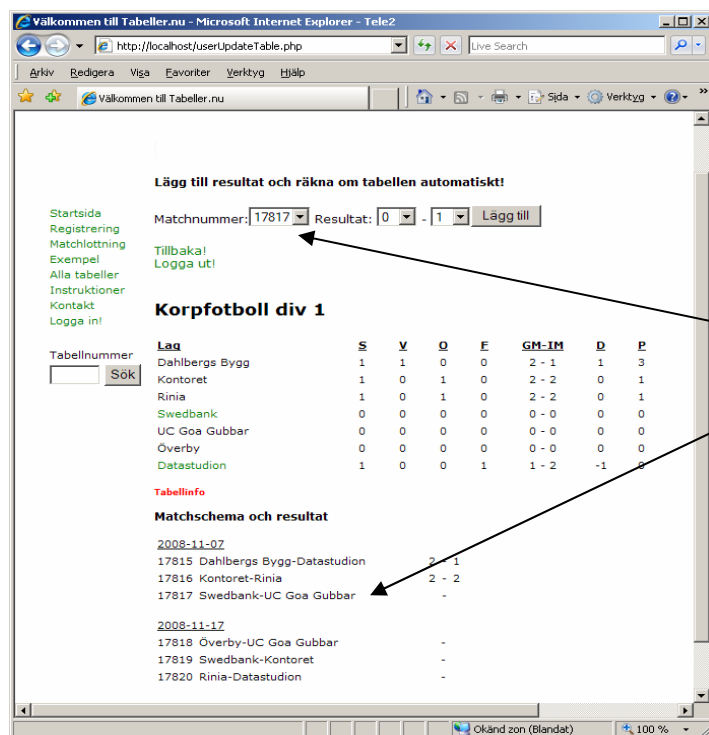

Här väljer ni
matchnumret och
skriver in
resultatet.
Matchnumret står
till vänster om
respektive match.
Beräkningen av
tabellen sköts
automatiskt